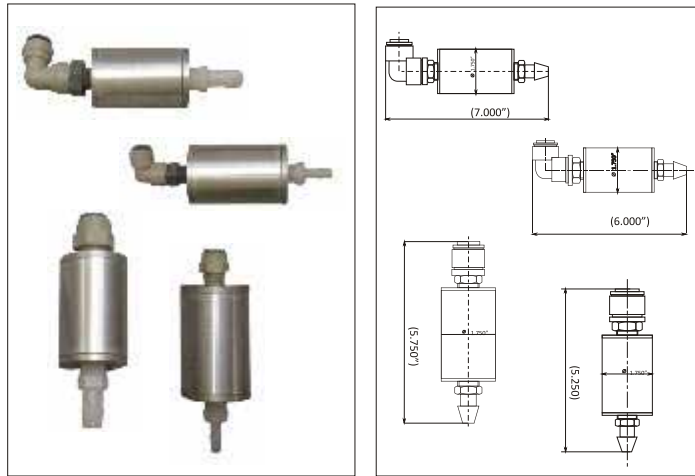

FRIGID-X™ SICAK VE SOĞUK SUSTURUCU SETLERİ
Frigid-X™ Kombine Sıcak ve Soğuk Uç Susturucu Setleriyle Ses Seviyesini
8 Desibele Kadar Düşürün

SOĞUK UÇ SUSTURUCU SETİ

Soğuk Uç Susturucu Seti, elektrik kumanda panellerini soğutan panel soğutucuların soğuk hava çıkışlarına takılır. Set, bir susturucu ve gerekli tüm bağlama aparatlarını içerir. Panel kapasitesine bağlı olarak ses seviyesinde 5-6 dBA kadar düşüş elde edilebilir. Montajı kolaydır. Kullanıldığı alana bağlı olarak susturucu yatay ya da dikey monte edilebilir.

PARÇA NO	TANIM
69501	60015A ~ 63140X için Soğuk Uç Susturucu Seti
69503	60004A ~ 63108X için Soğuk Uç Susturucu Seti

60015A ~ 63140X (Büyük Ebat) ve 60004A ~ 63108X (Küçük Ebat) Model Panel Soğutucuları için (Küçük Ebat) için Soğuk Uç Susturucu Setleri

Sıcak Uç Susturucu Seti, elektrik kumanda paneline bağlanan panel soğutucusunun sıcak hava çıkışına bağlanır. Set, bir susturucu ve ABS malzemeden üretilmiş bir yüzükten oluşur. Ses seviyesinde 2dBA miktarında düşüş elde edilir. Montajı kolaydır, soğutucunun üzerine sabitlemek yeterlidir. Ses seviyesindeki düşüğe ek olarak soğutucunun sıcak çıkışında da ek ısı koruması sağlar.

PARÇA NO	TANIM
69502	60015A ~ 63140X için Sıcak Uç Susturucu Seti
69504	60004A ~ 63108X için Sıcak Uç Susturucu Seti

60015A ~ 63140X (Büyük Ebat) ve 60004A ~ 63108X (Küçük Ebat) Model Panel Soğutucuları için (Küçük Ebat) için Sıcak Uç Susturucu Setleri